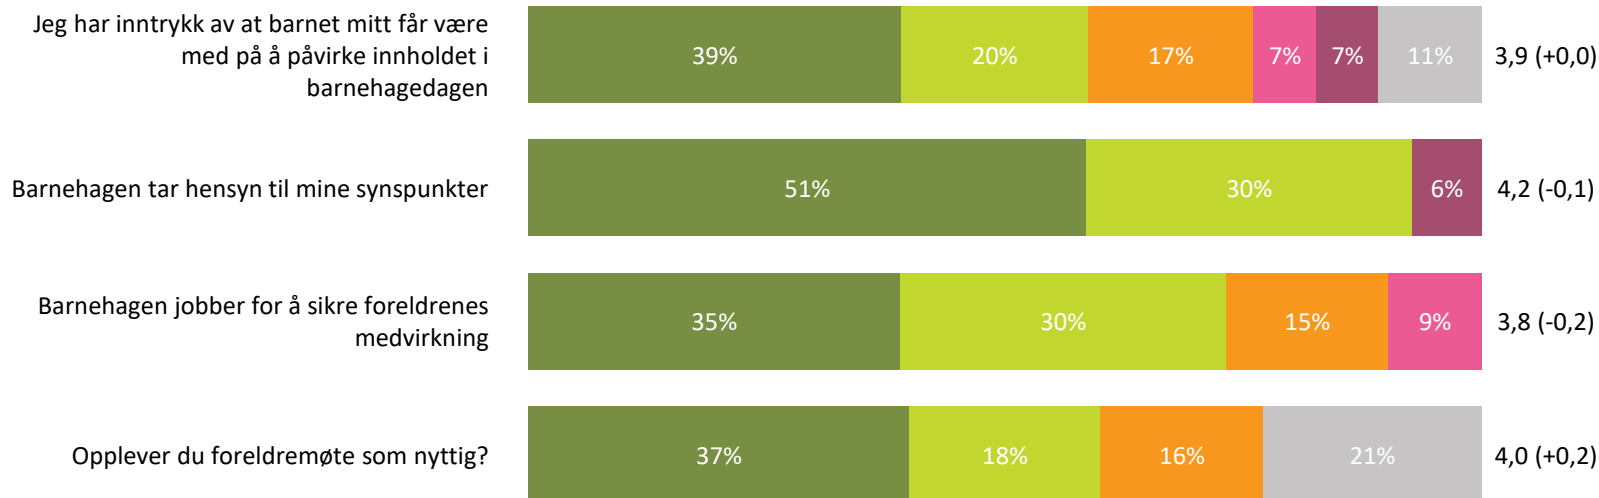

4,4 (+0,0)

■ Helt enig ■ Delvis enig ■ Verken enig eller uenig ■ Delvis uenig ■ Helt uenig ■ Vet ikke

Medvirkning

Hvor enig eller uenig er du i følgende utsagn:

Snitt

Medvirkning totalt:

4,0 (+0,0)

■ Helt enig ■ Delvis enig ■ Verken enig eller uenig ■ Delvis uenig ■ Helt uenig ■ Vet ikke