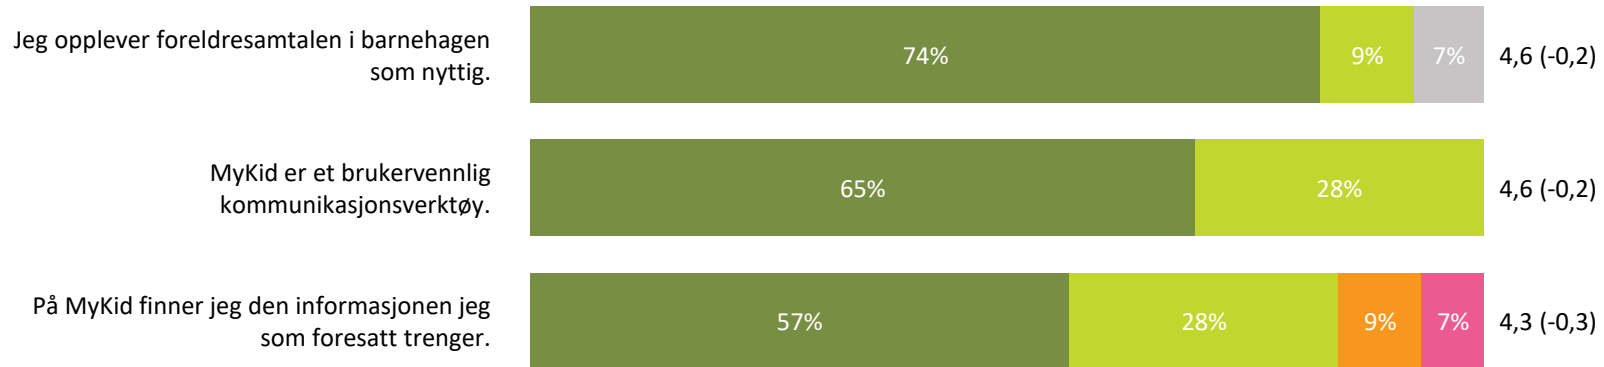

Hvor godt stemmer følgende påstander med din opplevelse?

Snitt

Kanvas 2 totalt:

4,5 (-0,2)

■ Helt enig
■ Delvis enig
■ Verken enig eller uenig
■ Delvis uenig
■ Helt uenig
■ Vet ikke