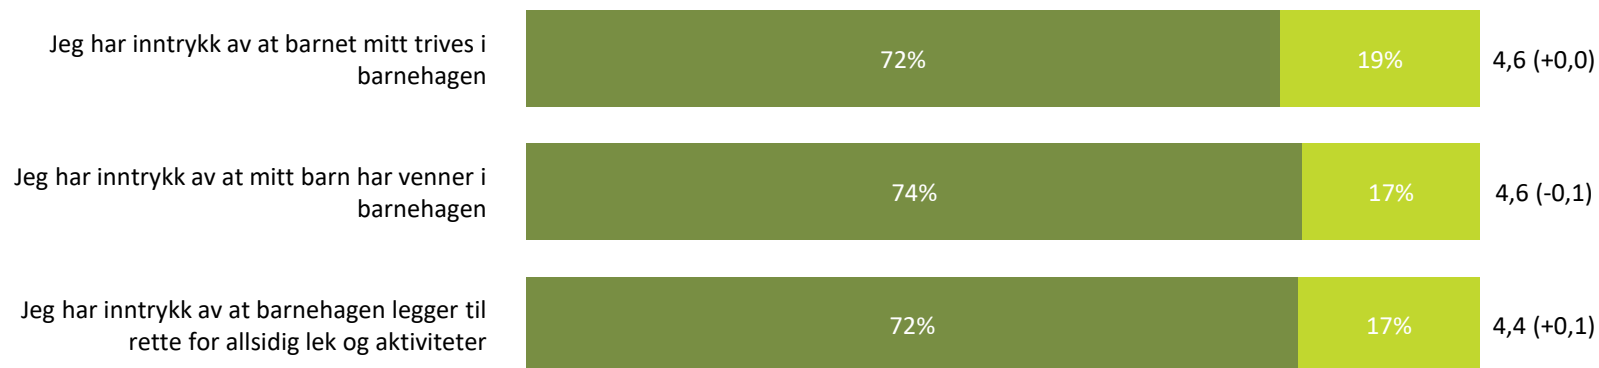

Barnets trivsel

Hvor enig eller uenig er du i følgende utsagn:

Snitt

Barnets trivsel totalt:

4,5 (+0,0)

■ Helt enig ■ Delvis enig ■ Verken enig eller uenig ■ Delvis uenig ■ Helt uenig ■ Vet ikke