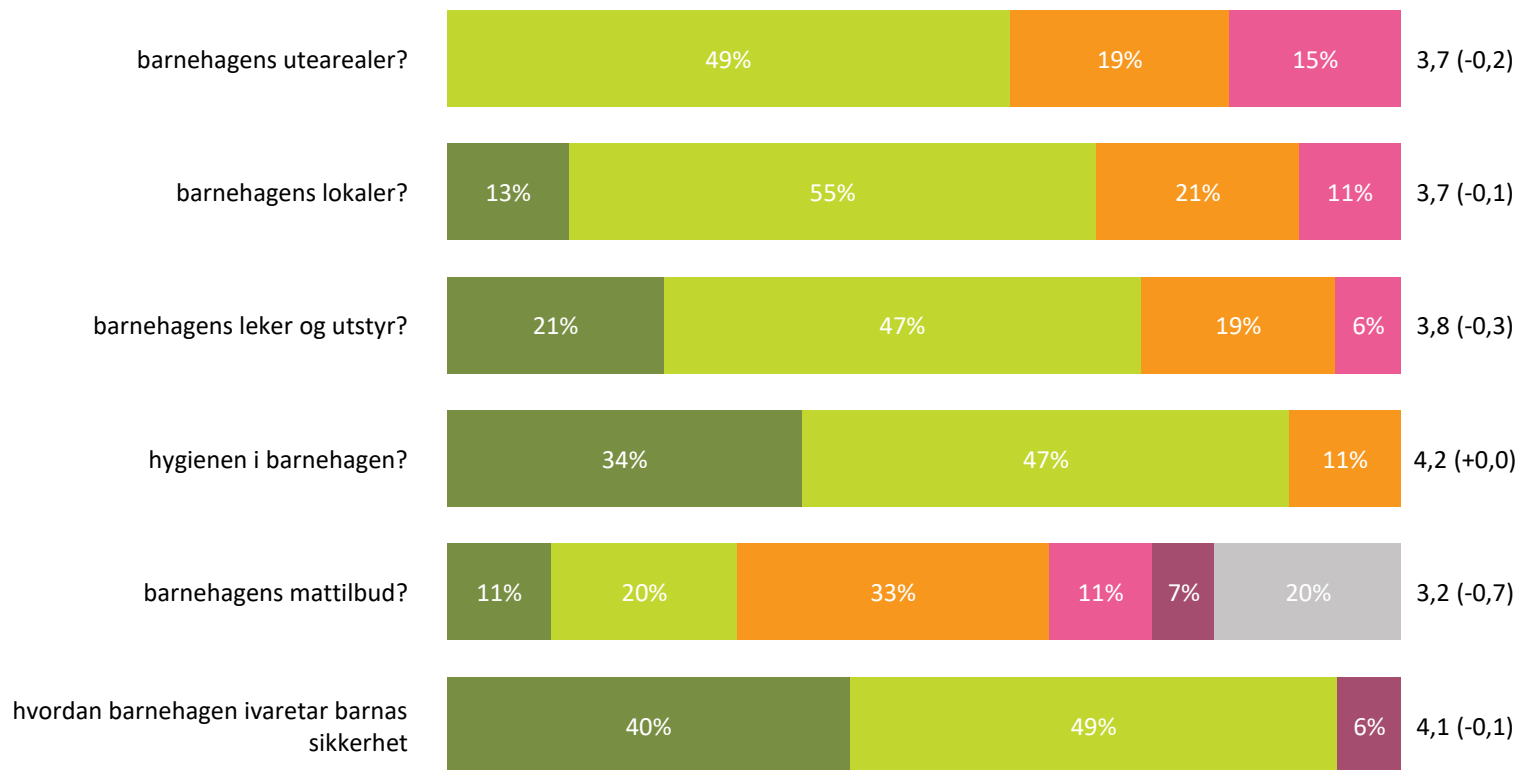

Ute- og innemiljø

Hvor fornøyd eller misfornøyd er du med:

Snitt

Ute- og innemiljø totalt:

3,8 (-0,2)

■ Svært fornøyd ■ Ganske fornøyd ■ Verken fornøyd eller misfornøyd ■ Ganske misfornøyd ■ Svært misfornøyd ■ Vet ikke