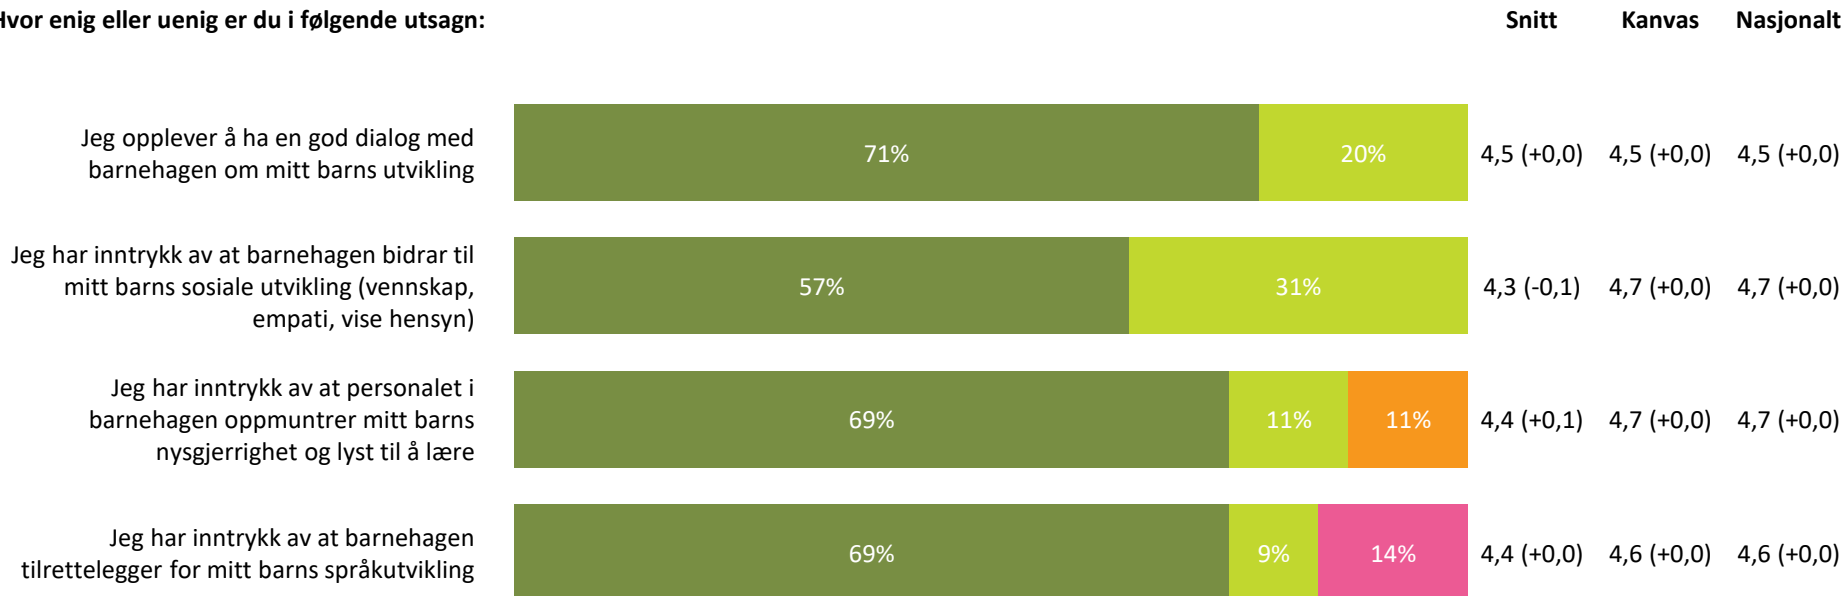

3,6 (+0,1) 4,3 (+0,0) 4,1 (+0,0)

Informasjon totalt:

4,0 (+0,1) 4,3 (+0,0) 4,3 (+0,1)

■ Helt enig ■ Delvis enig ■ Verken enig eller uenig ■ Delvis uenig ■ Helt uenig ■ Vet ikke

Barnets utvikling

Hvor enig eller uenig er du i følgende utsagn:

Barnets utvikling totalt:

4,4 (+0,0) 4,6 (+0,0) 4,6 (+0,0)

Medvirkning

Hvor enig eller uenig er du i følgende utsagn:

Helt enig Delvis enig Verken enig eller uenig Delvis uenig Helt uenig Vet ikke

Henting og levering