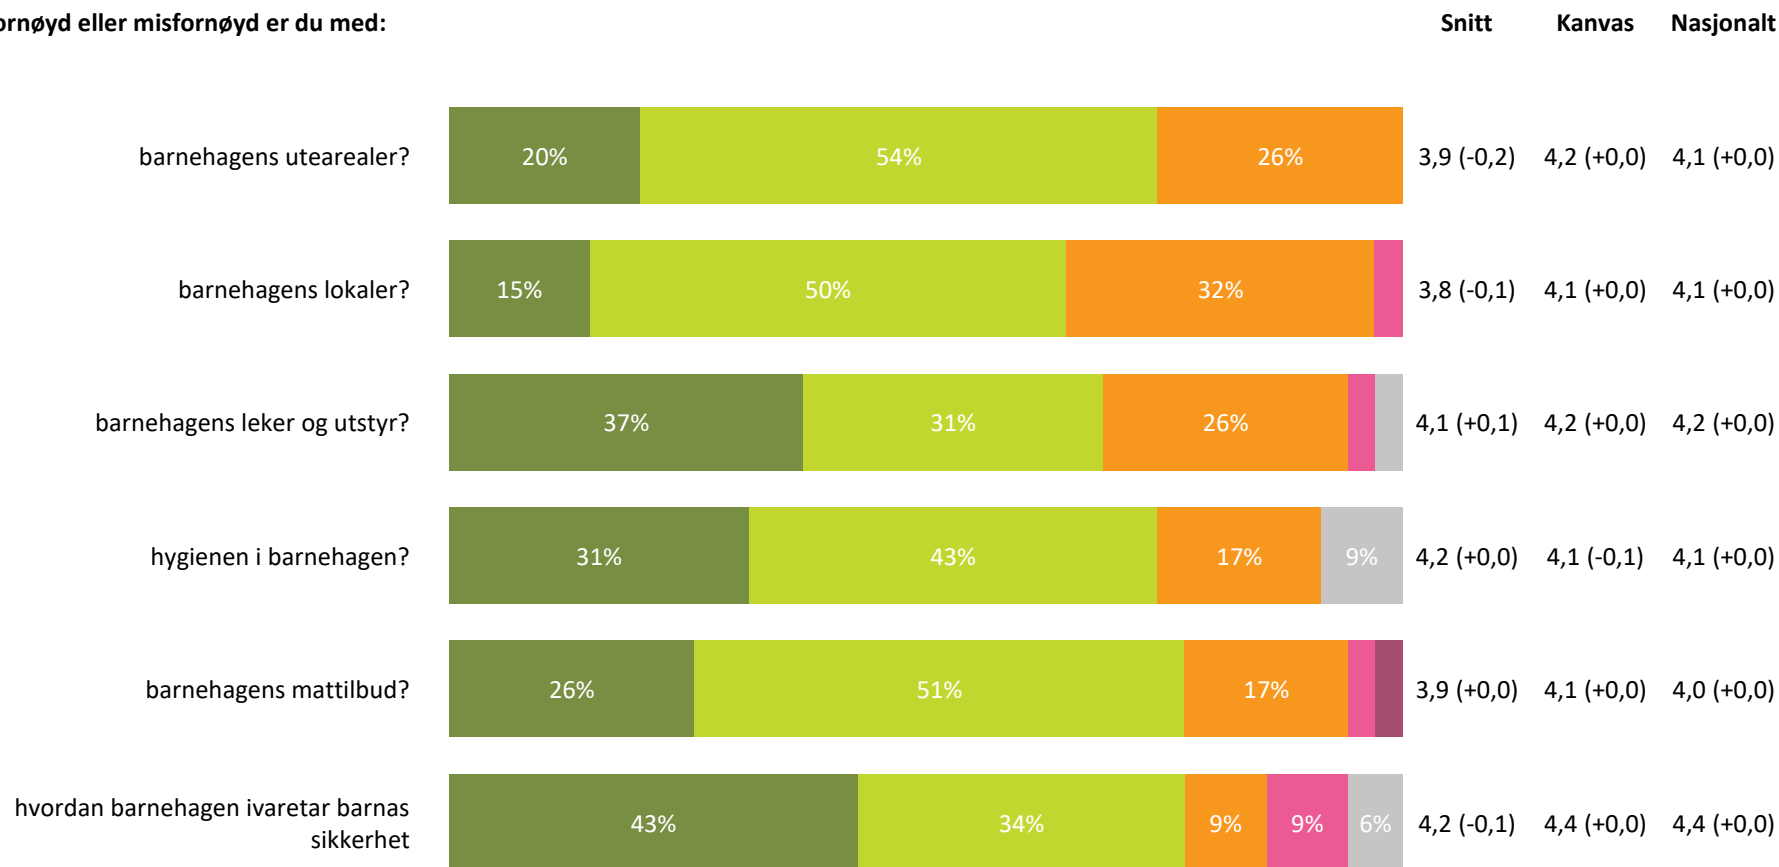

Ute- og innemiljø

Hvor fornøyd eller misfornøyd er du med:

Ute- og innemiljø totalt:

4,0 (-0,1) 4,2 (+0,0) 4,1 (+0,0)

Svært fornøyd **Ganske fornøyd** **Verken fornøyd eller misfornøyd** **Ganske misfornøyd** **Svært misfornøyd** **Vet ikke**

Relasjon mellom barn og voksen

Hvor enig eller uenig er du i følgende utsagn:

Relasjon mellom barn og voksen totalt:

4,1 (-0,1) 4,5 (+0,0) 4,5 (+0,0)

Helt enig Delvis enig Verken enig eller uenig Delvis uenig Helt uenig Vet ikke