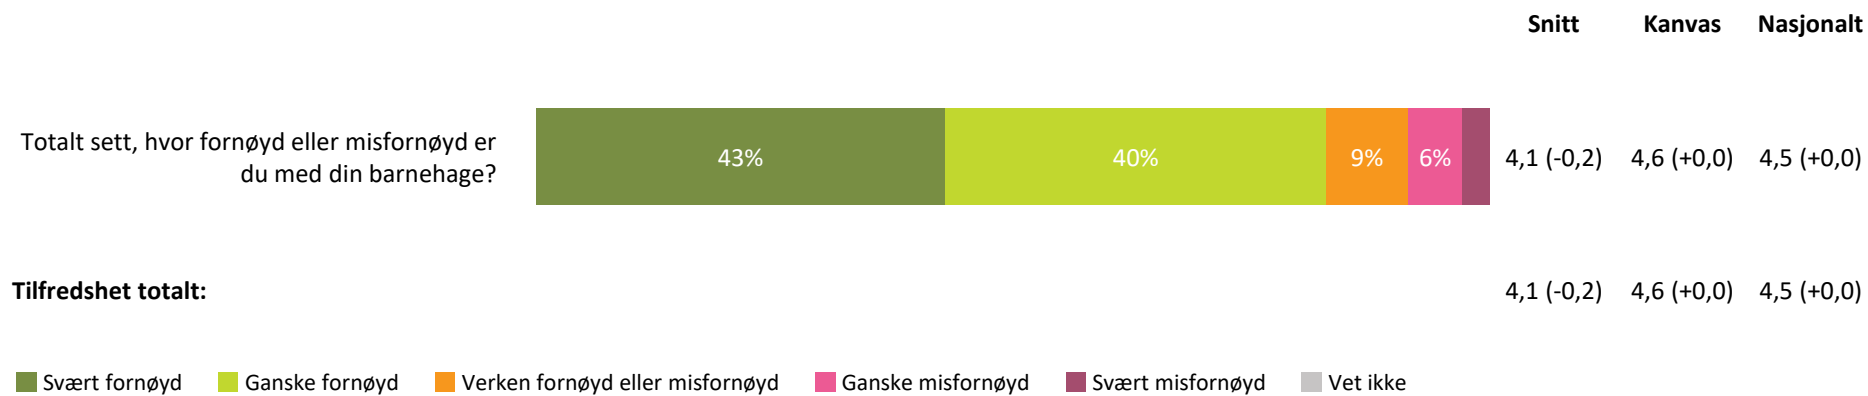

Tilfredshet