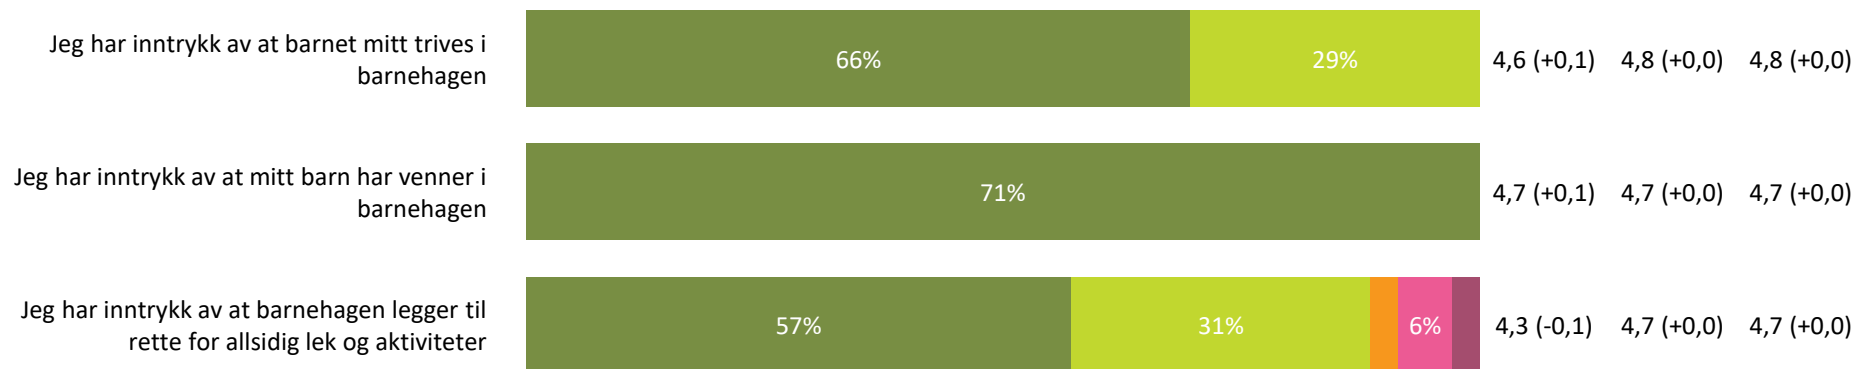

Barnets trivsel

Hvor enig eller uenig er du i følgende utsagn:

Barnets trivsel totalt:

4,5 (+0,0) 4,8 (+0,1) 4,7 (+0,0)