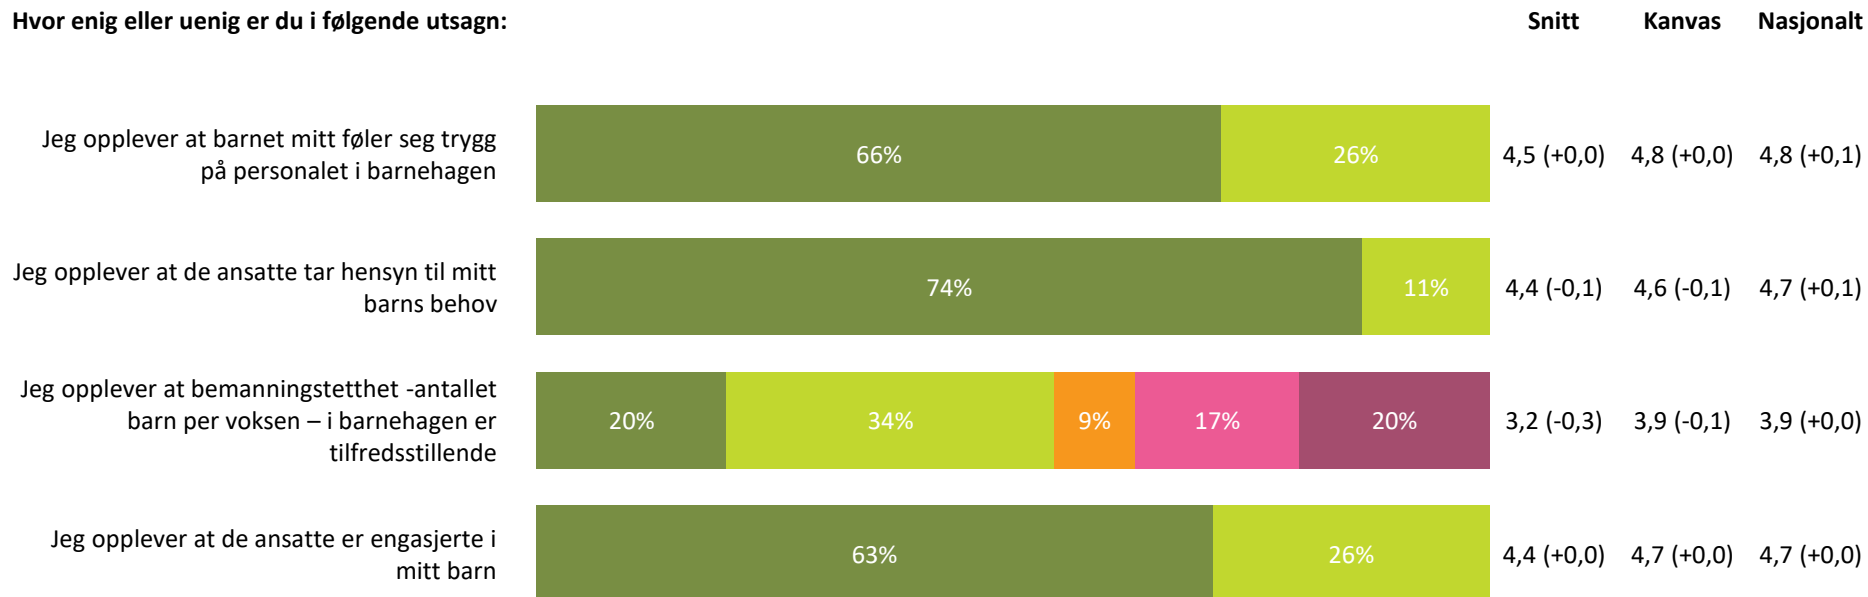

Ute- og innemiljø

Hvor fornøyd eller misfornøyd er du med:

Ute- og innemiljø totalt:

4,0 (-0,1) 4,2 (+0,0) 4,1 (+0,0)

Svært fornøyd **Ganske fornøyd** **Verken fornøyd eller misfornøyd** **Ganske misfornøyd** **Svært misfornøyd** **Vet ikke**

Relasjon mellom barn og voksen

Hvor enig eller uenig er du i følgende utsagn:

Relasjon mellom barn og voksen totalt:

4,1 (-0,1) 4,5 (+0,0) 4,5 (+0,0)

Helt enig Delvis enig Verken enig eller uenig Delvis uenig Helt uenig Vet ikke