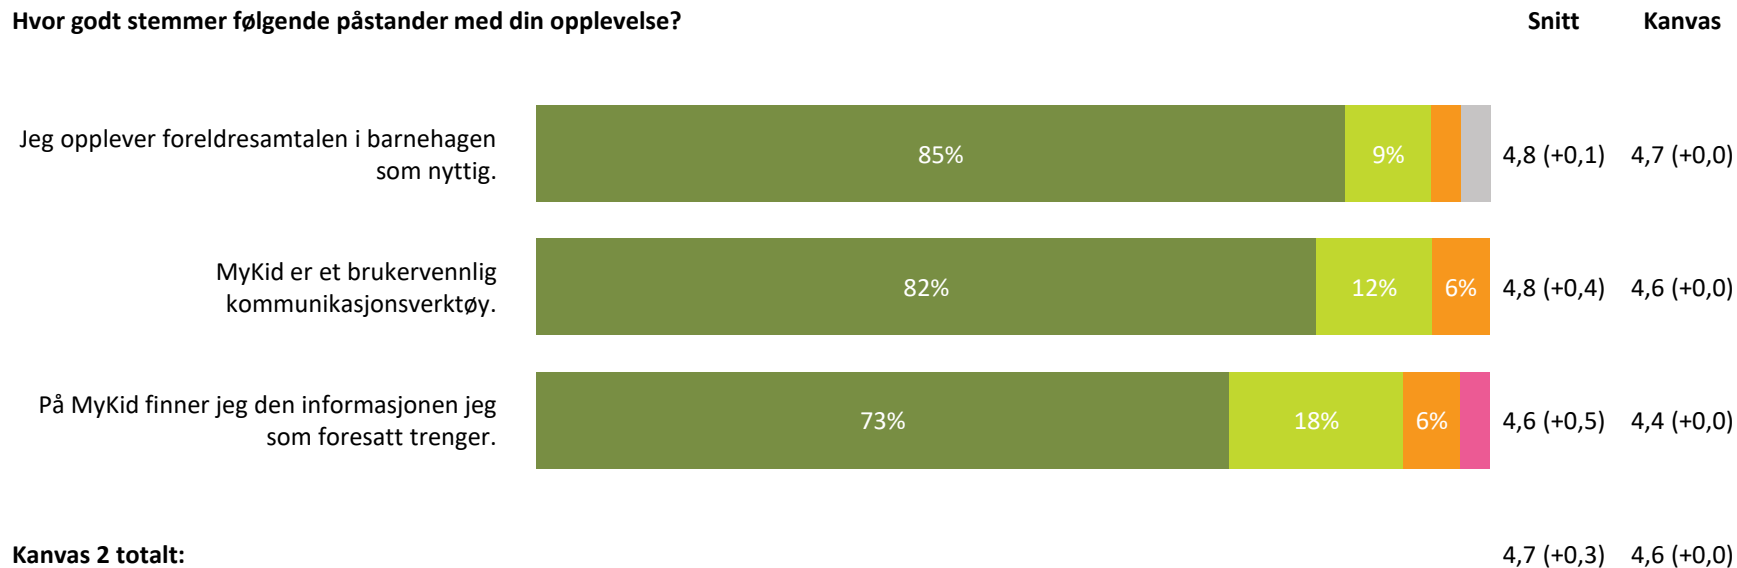

4,5 (+0,4)

4,5 (+0,0)

start samtalen?

4,4 (+0,3)

4,5 (+0,0)

Kanvas 1 totalt:

4,4 (+0,3)

4,5 (+0,0)

■ Svært fornøyd ■ Ganske fornøyd ■ Verken fornøyd eller misfornøyd ■ Ganske misfornøyd ■ Svært misfornøyd ■ Ikke aktuelt/ Vet ikke

Hvor godt stemmer følgende påstander med din opplevelse?

■ Helt enig
 ■ Delvis enig
 ■ Verken enig eller uenig
 ■ Delvis uenig
 ■ Helt uenig
 ■ Vet ikke