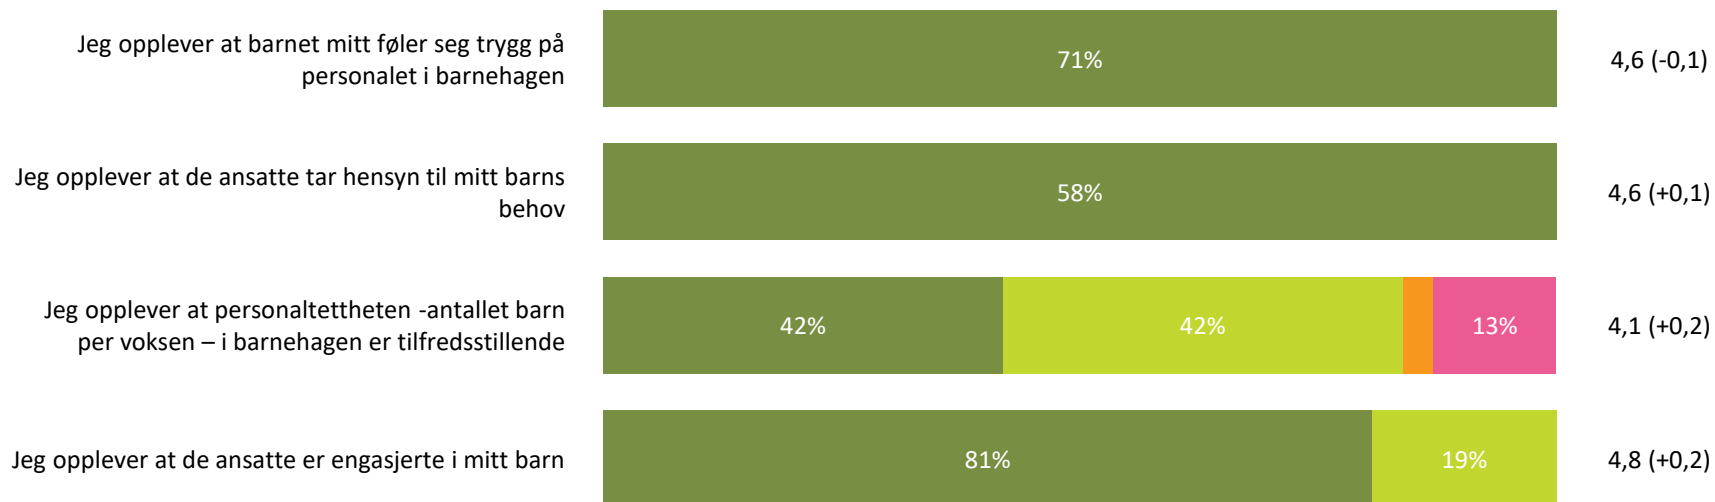

Relasjon mellom barn og voksen

Hvor enig eller uenig er du i følgende utsagn:

Snitt

Relasjon mellom barn og voksen totalt:

4,5 (+0,1)

■ Helt enig ■ Delvis enig ■ Verken enig eller uenig ■ Delvis uenig ■ Helt uenig ■ Vet ikke