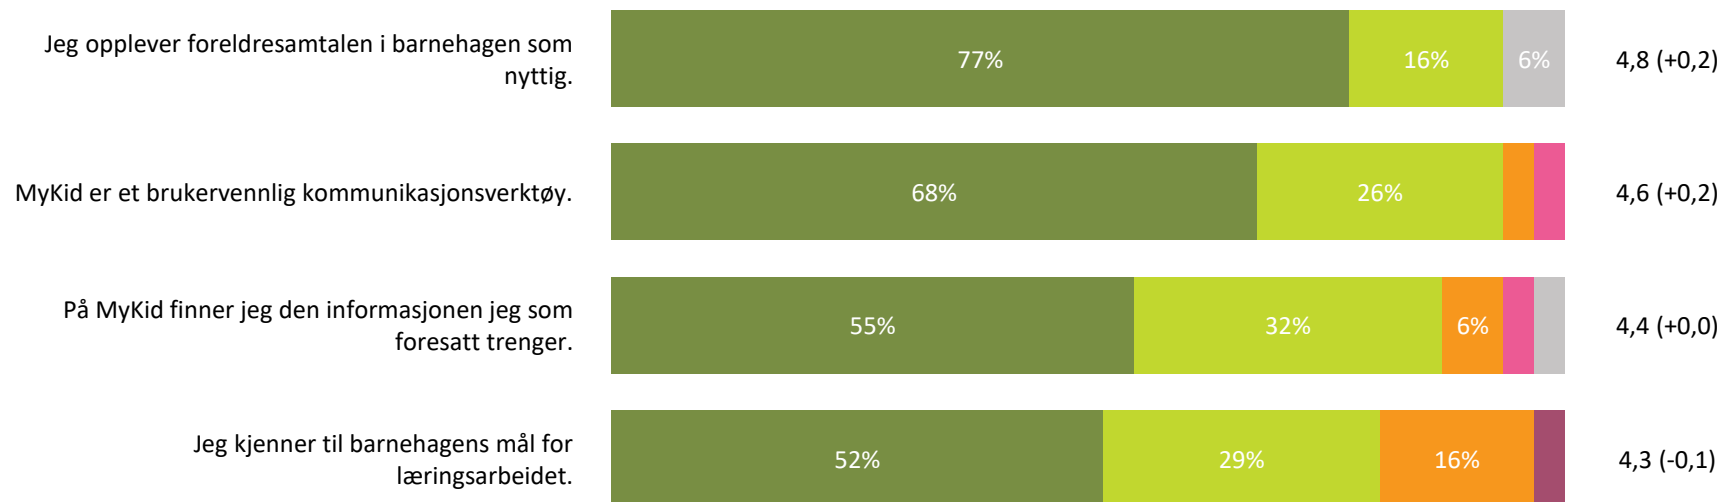

Hvor godt stemmer følgende påstander med din opplevelse?

Snitt

Kanvas 2 totalt:

4,5 (+0,0)

■ Helt enig
■ Delvis enig
■ Verken enig eller uenig
■ Delvis uenig
■ Helt uenig
■ Vet ikke