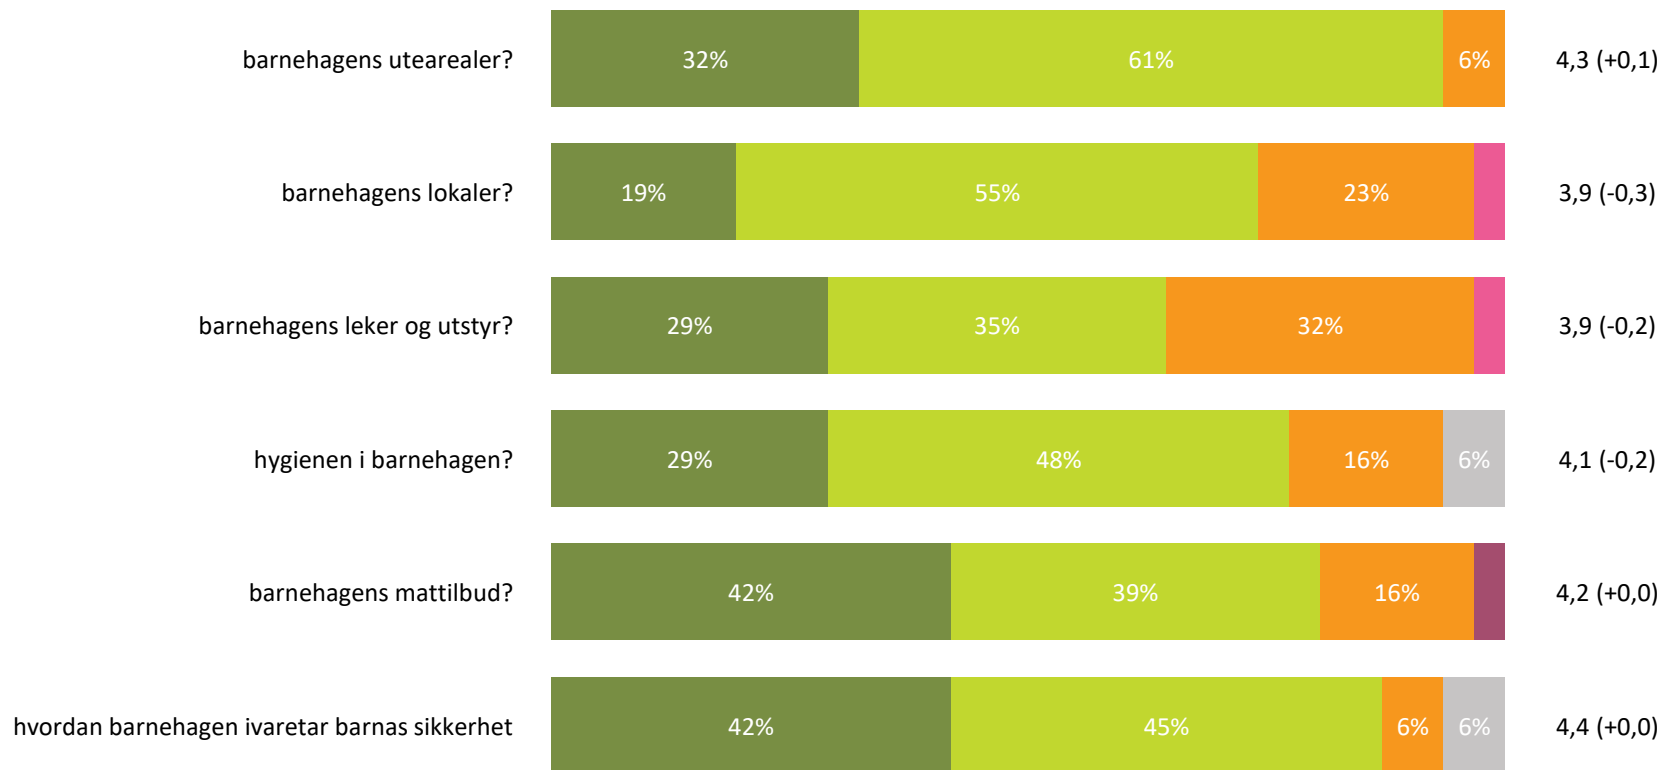

Ute- og innemiljø

Hvor fornøyd eller misfornøyd er du med:

Snitt

Ute- og innemiljø totalt:

4,1 (-0,1)

■ Svært fornøyd ■ Ganske fornøyd ■ Verken fornøyd eller misfornøyd ■ Ganske misfornøyd ■ Svært misfornøyd ■ Vet ikke