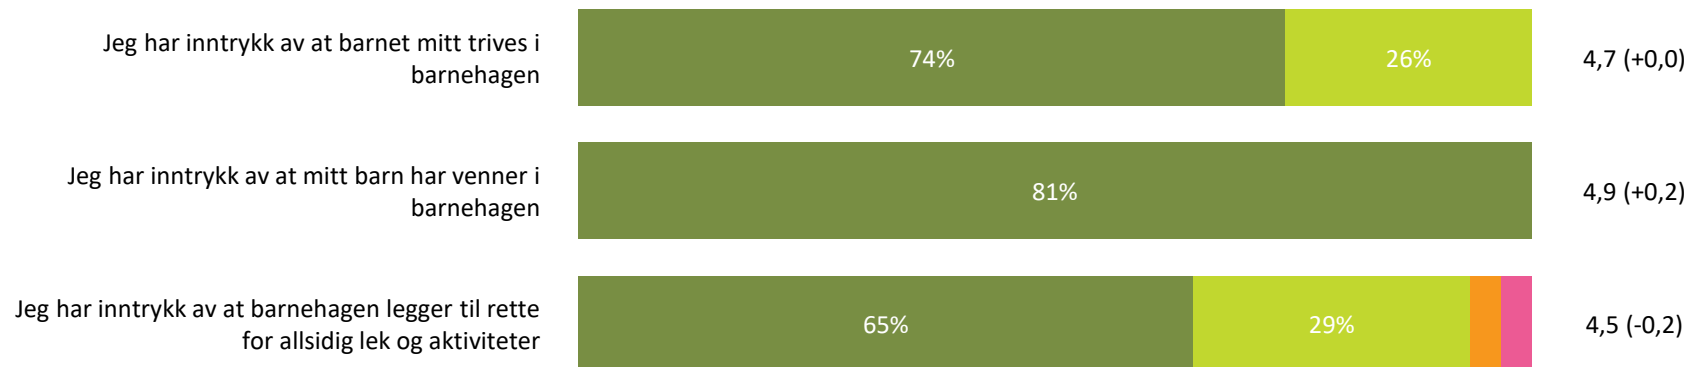

Barnets trivsel

Hvor enig eller uenig er du i følgende utsagn:

Snitt

Barnets trivsel totalt:

4,7 (+0,0)

■ Helt enig ■ Delvis enig ■ Verken enig eller uenig ■ Delvis uenig ■ Helt uenig ■ Vet ikke